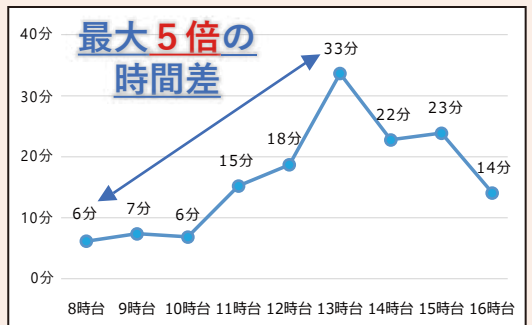

▲県道22号から美観地区までの所要時間 (2022/5/3)

CHECK POINT

2